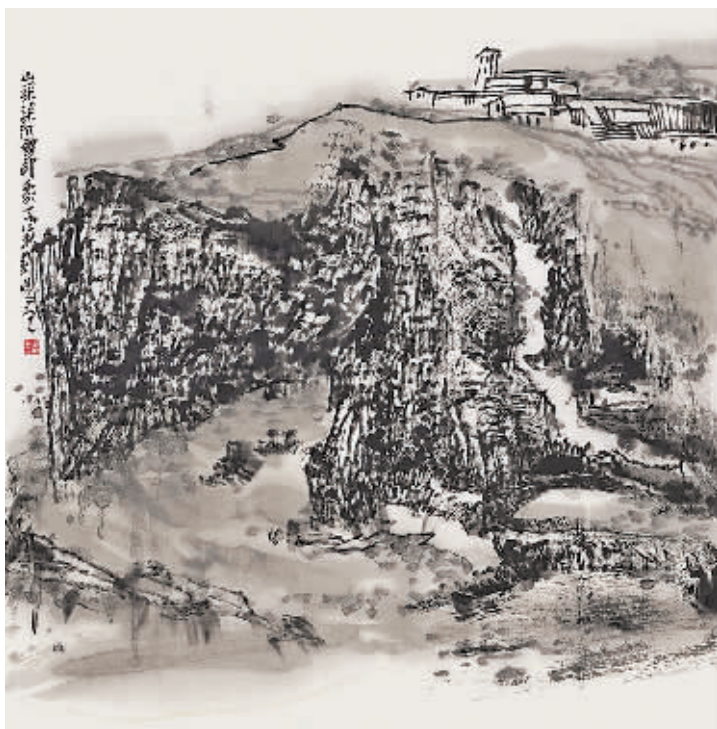

### ●刘洪

1963年生于四川会理。中国书法家协会会员、中国美术家协会培训中心特聘画家，清华大学美术学院清美艺术研究会会员，北京现代典藏美术馆画家，四川省书法家协会理事，四川省美术家协会会员，凉山州美术家协会副主席，会理美协主席。

### ●杨德明

1963年12月生于四川仪陇。曾在西昌学院任教21年。中国书法家协会会员；四川省书法家协会会员。四川大学艺术学院美术学专业书法方向硕士研究生。现供职于乐山师范学院美术学院。

### ●肖刚

1974年11月生于四川冕宁。1995年毕业于四川师范大学艺术系油画专业。现为凉山州书法家协会副主席，四川省书法家协会行草书委员会委员，中国书法家协会会员。

刘洪 山梁梁初雪印象之三 69cmx69cm

何兆明 珍禽图 32cmx33cm

刘洪  
山梁梁上之初雪印象之二  
70cmx69cm

杨德明 34cmx34cm

肖刚 179cmx97cm